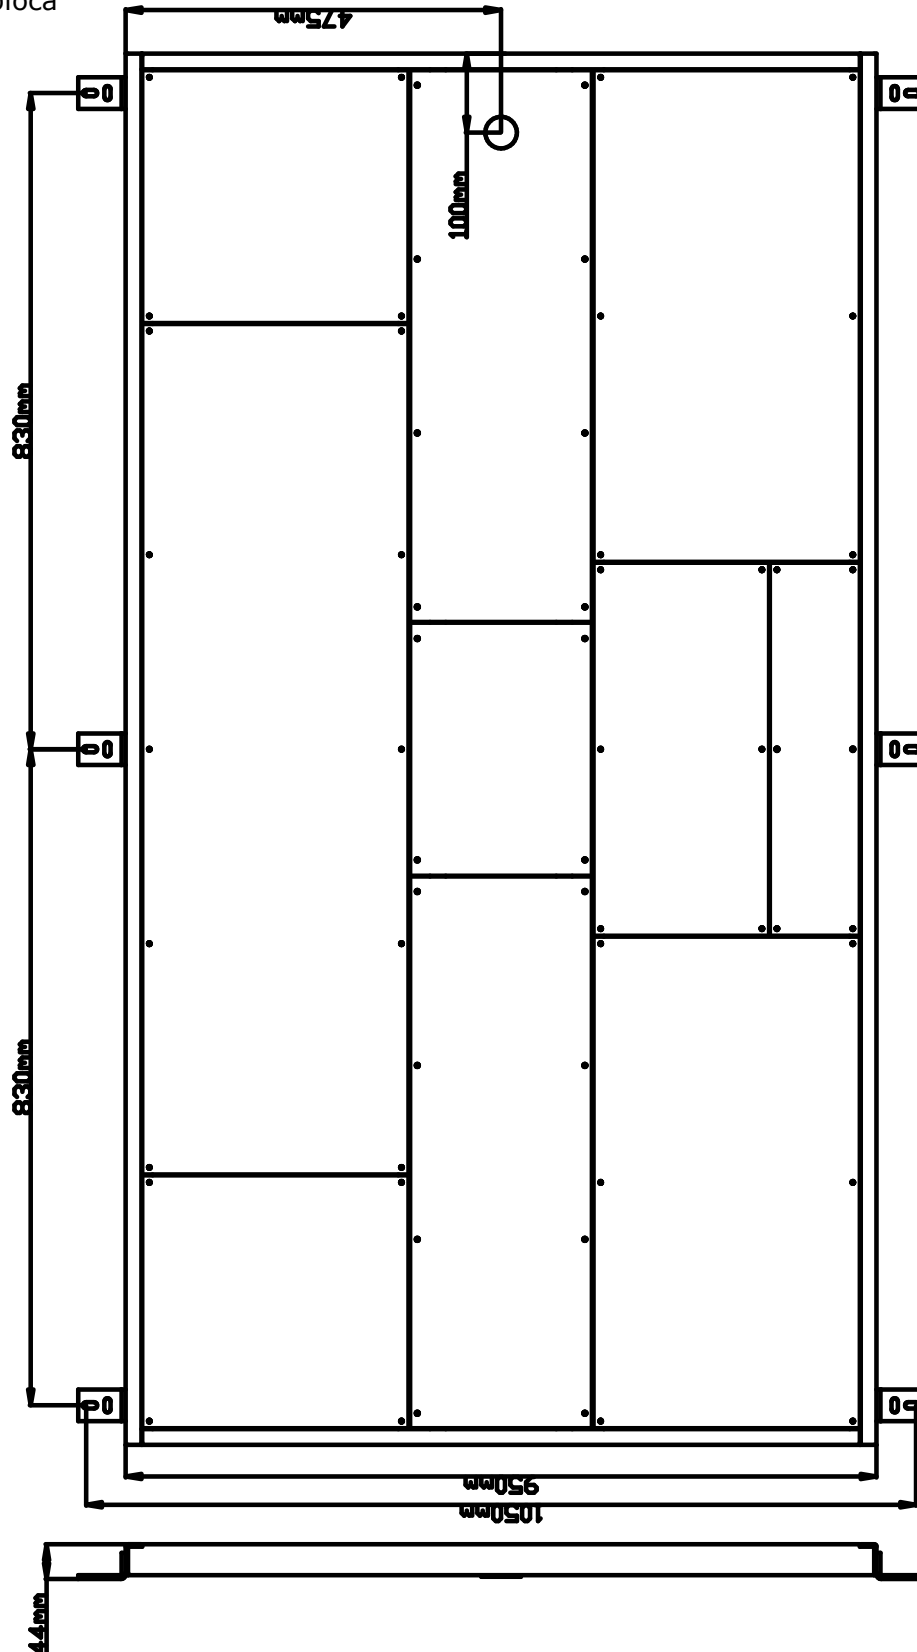

EMS30

ELAK Multisport Semafor

Sportski semafor je izveden tanki i modularno i sastoji se od:

- **Osnovna Ploča EMS30–OP** prikazuje :
 - * vrijeme igre, rezultat (0 – 199)
 - * broj perioda–poluvremena utakmice ili rezultat u setovima (0 do 9).
 - * bonus osobnih grešaka ekipe, prekid igre (Time Out), indikator servisa.
 - * Vrijeme i datum , sa integriranje čuvanje vremena. Dvoranski sat.
- **Semafor vremena napada EMS30–AT i EMS30_AV/T** prikazuje :
 - * vrijeme napada
 - * vrijeme prekida igre (brojevi visine 30 cm)
 - * vrijeme utakmice (brojevi visine 15 cm)
- **Semafor osobnih grešaka EMS30–OG:** prikaz do 5 osobnih grešaka za 12 igrača.
- **Semafor isključenja EMS30–II** : prikazuje brojeve tri igrača i vrijeme do isteka kazne visina brojeva 15cm.
- **Vanjska sirena EMS30-SIR** : za košarku (FIBA) vanjski priključak na semaforu

EMS30-OP

SPECIFIKACIJE

Osnovna ploća

ELEKTRIČNE:

Napajanje: AC 230 V
Potrošnja: 200 W

MEHANIČKE:

Dimenzije kućišta (d x š x v) : 1760 x 950 x 44 mm
Materijal kućišta: Plastificirani aluminij
Boja kućišta: Crna (RAL 9005)
Težina: ~30kg
Temperaturni opseg: -20°C ÷ +50°C
Zaštita: IP40
Visina znamenki: 30 cm, 15cm
Vidljivost: > 70 metara
Osvjetljenje: 6000 cd/m²
Montaža: Zid ili pokretna konstrukcija

EMS30-OP

DETALJI MONTAŽA

Osnovna ploča

EMS30-AV

Akcijskog vremena

EMS30-AV/T

Akcijskog vremena I prekid igre

ELEKTRIČNE:

Napajanje: AC 230 V
Potrošnja: 100 W

MEHANIČKE:

Dimenzije kućišta (d x š x v) : 580 x 550x 35 mm
Materijal kućišta: Plastificirani aluminij
Boja kućišta: Crna (RAL 9005)
Težina: 15kg
Temperaturni opseg: $-20^{\circ}\text{C} \div +50^{\circ}\text{C}$
Zaštita: IP40
Visina znamenki: 30 cm , 15cm
Vidljivost: > 70 metara
Osvjetljenje: 6000 cd/m²
Montaža: Zid ili pokretna konstrukcija