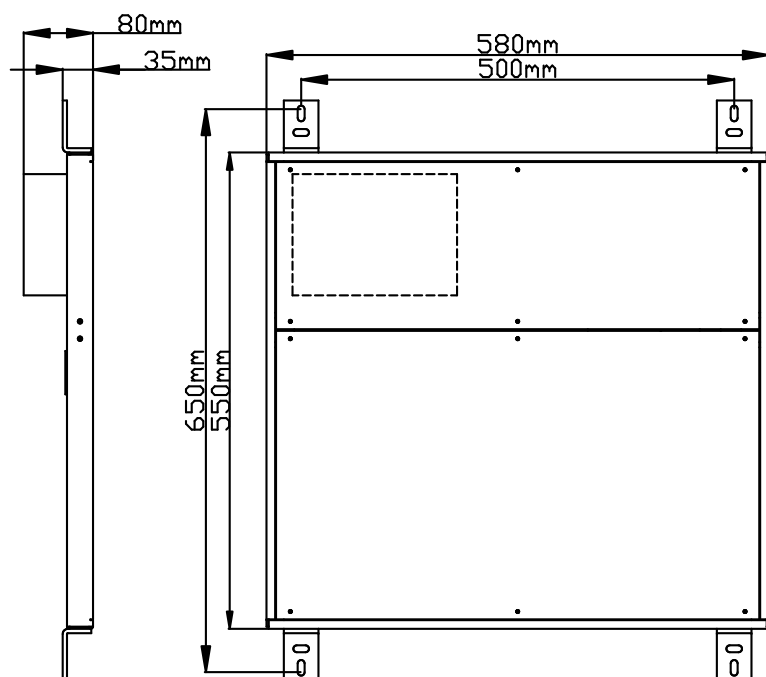

EMS30-OP

SPECIFIKACIJE

Osnovna ploća

ELEKTRIČNE:

Napajanje: AC 230 V
Potrošnja: 200 W

MEHANIČKE:

Dimenzije kućišta (d x š x v) : 1760 x 950 x 44 mm
Materijal kućišta: Plastificirani aluminij
Boja kućišta: Crna (RAL 9005)
Težina: ~30kg
Temperaturni opseg: -20°C ÷ +50°C
Zaštita: IP40
Visina znamenki: 30 cm, 15cm
Vidljivost: > 70 metara
Osvjetljenje: 6000 cd/m²
Montaža: Zid ili pokretna konstrukcija

Napajanje: AC 230 V
Potrošnja: 100 W

MEHANIČKE:

Dimenzije kućišta (d x š x v) : 580 x 550x 35 mm
Materijal kućišta: Plastificirani aluminij
Boja kućišta: Crna (RAL 9005)
Težina: 15kg
Temperaturni opseg: $-20^{\circ}\text{C} \div +50^{\circ}\text{C}$
Zaštita: IP40
Visina znamenki: 30 cm , 15cm
Vidljivost: > 70 metara
Osvjetljenje: 6000 cd/m²
Montaža: Zid ili pokretna konstrukcija

EMS30-SIR

Sirena

ELEKTRIČNE:Napajanje: AC 230 V
Potrošnja: 60 W**MEHANIČKE:**Dimenzije kućišta (d x š x v) : 580 x 550x 35 mm
Materijal kućišta: Plastika
Boja kućišta: (RAL 7035)
Težina: 15kg

Jačina Zvuka: 108dB na 2metra