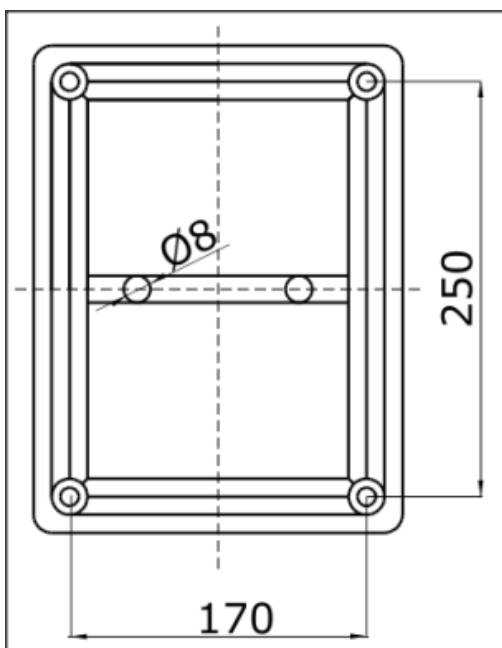

EMS30-OP

SPECIFIKACIJE

Osnovna ploća

ELEKTRIČNE:

Napajanje: AC 230 V
Potrošnja: 200 W

MEHANIČKE:

Dimenzije kućišta (d x š x v) : 1760 x 950 x 44 mm
Materijal kućišta: Plastificirani aluminij
Boja kućišta: Crna (RAL 9005)
Težina: ~30kg
Temperaturni opseg: -20°C ÷ +50°C
Zaštita: IP40
Visina znamenki: 30 cm, 15cm
Vidljivost: > 70 metara
Osvjetljenje: 6000 cd/m²
Montaža: Zid ili pokretna konstrukcija

Napajanje: AC 230 V
Potrošnja: 100 W

MEHANIČKE:

Dimenzije kućišta (d x š x v) : 580 x 550x 35 mm
Materijal kućišta: Plastificirani aluminij
Boja kućišta: Crna (RAL 9005)
Težina: 15kg
Temperaturni opseg: $-20^{\circ}\text{C} \div +50^{\circ}\text{C}$
Zaštita: IP40
Visina znamenki: 30 cm , 15cm
Vidljivost: > 70 metara
Osvjetljenje: 6000 cd/m²
Montaža: Zid ili pokretna konstrukcija

EMS30-SIR

Sirena

ELEKTRIČNE:Napajanje: AC 230 V
Potrošnja: 60 W**MEHANIČKE:**Dimenzije kućišta (d x š x v) : 580 x 550x 35 mm
Materijal kućišta: Plastika
Boja kućišta: (RAL 7035)
Težina: 15kg

Jačina Zvuka: 108dB na 2metra