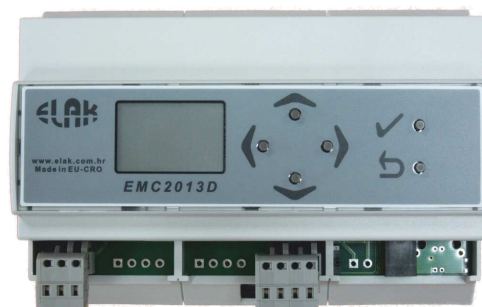

EMC2013D

Mati ni sat s jednom satnom grupom

Osobine:

Integrirano uvanje vremena u slu aju nestanka napajanja
 Jedna satna grupa do 40 sporednih satnih mehanizama
 Odabir postavki za minutne ili sekundne satne mehanizme
 ±24V impuls za sporedne satove
 Integrirani automatski punja akumulatora
 Spajanje pomo nog akumulatora za neprekidni rad sporednih satova.
 Napajanje 230V; 50 Hz.

EMC2013D omogu ava upravljanje s jednom grupom satnih mehanizama.

Putem navigacijskih tipki i jednostavnog ekranskog prikaza korisnik ima pristup svim potrebnim podacima o statusu sata, kao i pregled postavki satne grupe.

Sinkronizacija to nog vremena EMC2013D-a vrši se uz pomo EGPS302 prijemnika.

EMC2013D proizvod ima integrirano uvanje vremena u slu aju nestanka napajanja sata. Nakon povratka napajanja EMC2013D prikazuje to no vrijeme i datum, nije potrebna intervencija korisnika.

Dostupne izvedbe EMC-a su:

- Zidna montaža.
- 35mm DIN šinu/9 modula.

EMC2013D je komunikacijski kompatibilan s cijelokupnom ELAK satnom mrežom.

Namijena EMC-a je za uporabu u bolnicama, školama, uredima, ekaonama, poštanskim uredima i sl.