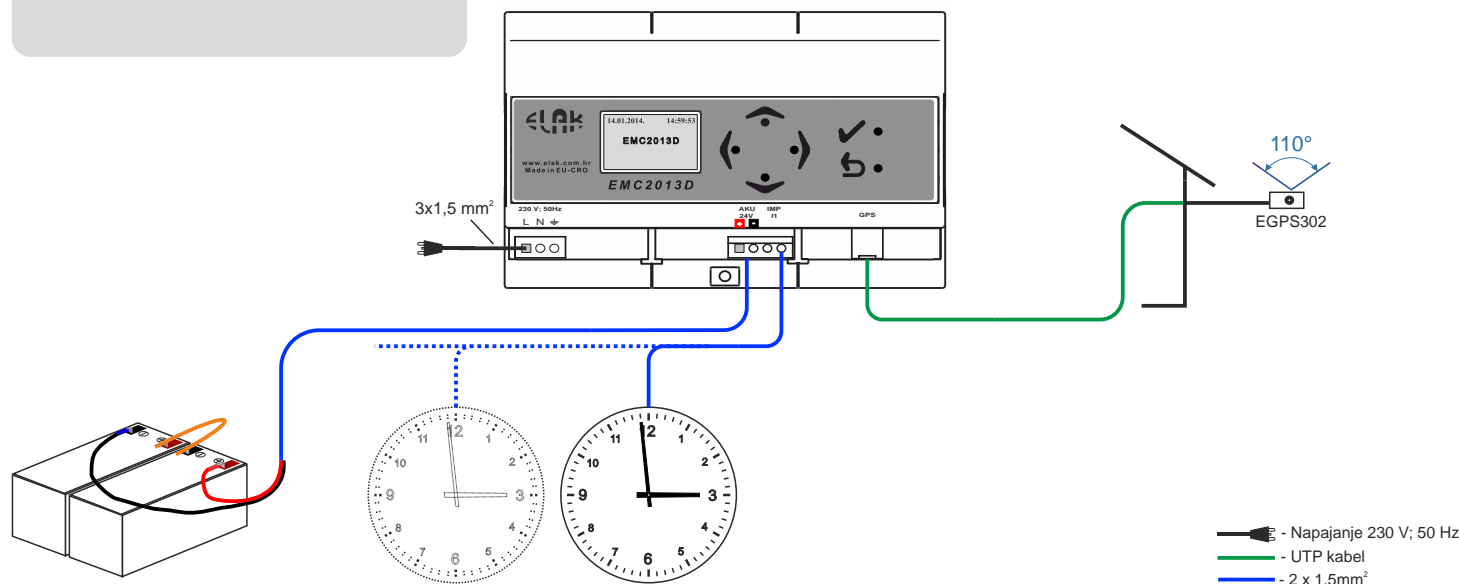

Sinkronizacija to nog vremena EMC2013D-a vrši se uz pomo EGPS302 prijemnika.

EMC2013D proizvod ima integrirano uvanje vremena u slu aju nestanka napajanja sata. Nakon povratka napajanja EMC2013D prikazuje to no vrijeme i datum, nije potrebna intervencija korisnika.

EMC2013D sadrži integriran automatski punja akumulatora, što omogu ava bezprekidni rad ure aja.

Postavke za odabir:

- ra unanje ljetnog/zimskog vremena
- vremenske zone (+ 13h / -12h)
- postavke vremena i datuma
- prikaz zadnjeg primitka to nog vremena

Dostupne izvedbe EMC-a su:

- Zidna montaža.
- 35mm DIN šinu/9 modula.

EMC2013D je komunikacijski kompatibilan s cijelokupnom ELAK satnom mrežom.

Namijena EMC-a je za uporabu u bolnicama, školama, uredima, ekaonama, poštanskim uredima i sl.