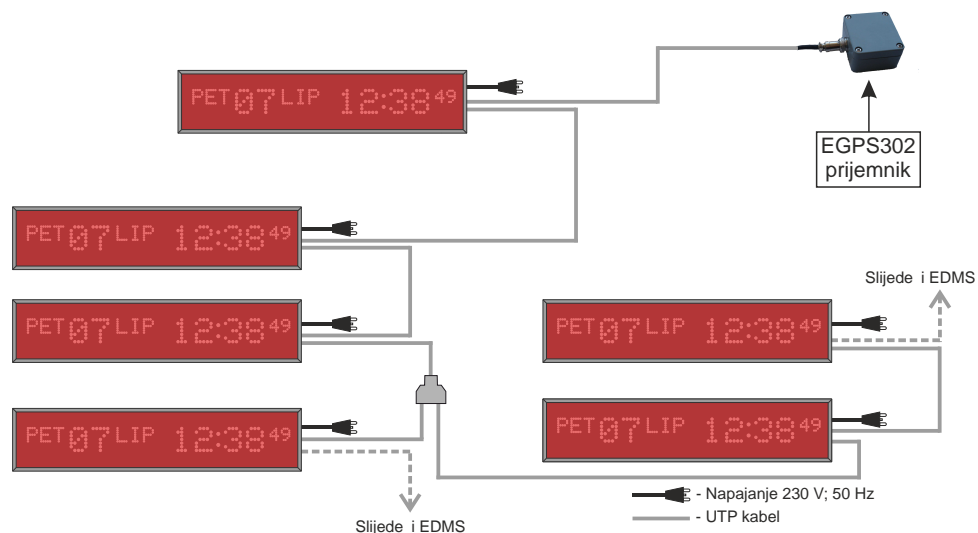

Svaki EDMS mo že raditi samostalno ili povezan u satnu mrežu. Kod samostalnog rada odstupanje iznosi $\pm 0,2 \text{ sek/dan}$. To nost sata osigurava se spajanjem na EGPS302 prijemnik.

EDMS proizvod ima integrirano uvanje vremena u slu aju nestanka napajanja sata. Nakon povratka napajanja EDMS prikazuje to no vrijeme i datum, nije potrebna intervencija korisnika.

Postavke za odabir:

- odabir jezika (engleski, hrvatski, slovenski, ostali po zahtjevu)
- ra unanje ljetnog/zimskog vremena
- vremenske zone (+13h / -12h)
- jakost intenziteta osvjetljenja
- postavke vremena i datuma
- prikaz zadnjeg primitka to nog vremena

Dostupne izvedbe EDMS-a su:

- jednostrani (zidna montaža)
- dvostrani (više a montaža sa stropa)

EDMS je komunikacijski kompatibilan s cijelokupnom ELAK satnom mrežom.

Namijena EDMS-a je za uporabu u bolnicama, školama, uredima, industrijskim postrojenjima, ekaonama, poštanski uredi i sl.