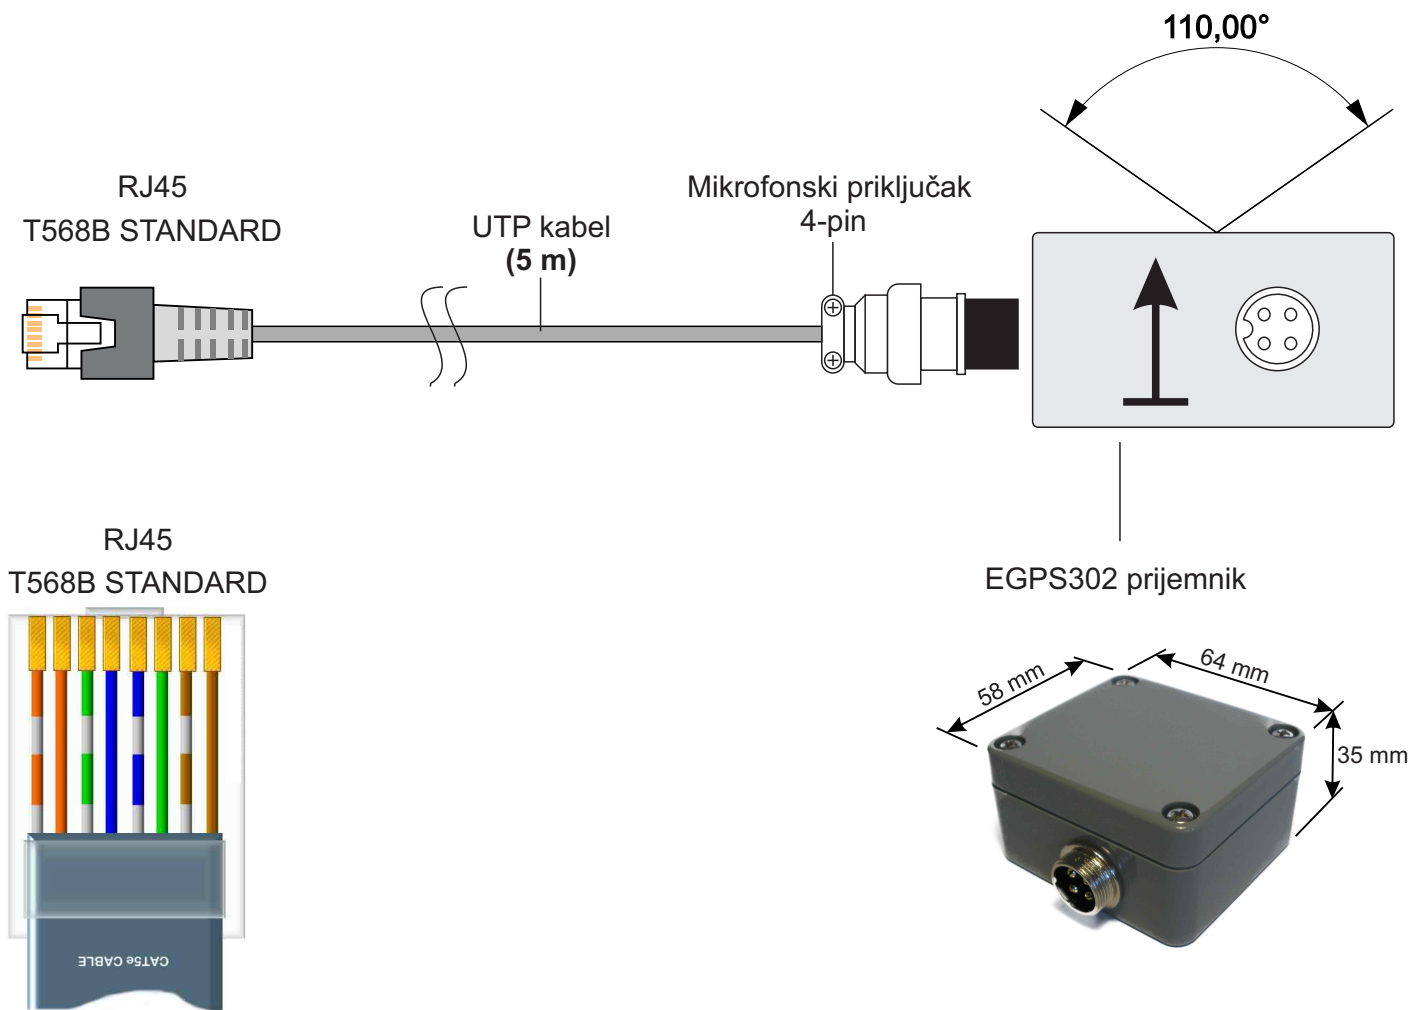

EGPS302 PRIJEMNIK TOČNOG VREMENA

TEMPERATURNI OSJETNIK