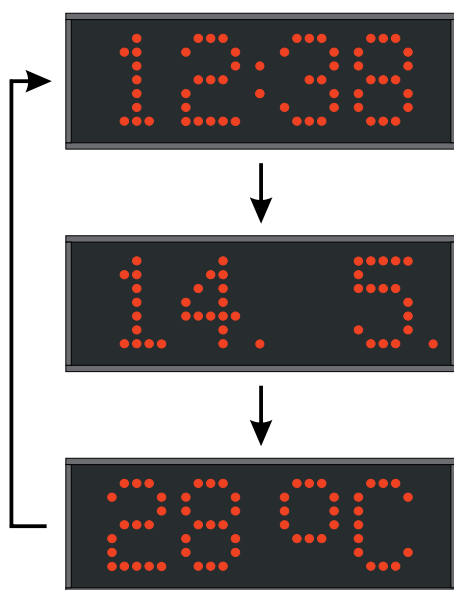

Dostupne izvedbe EDMS-a su:

- jednostrani sat

Namijena EDMS-a je za uporabu u bolnicama, školama, uredima, čekaonama, poštanskim uredima i sl.