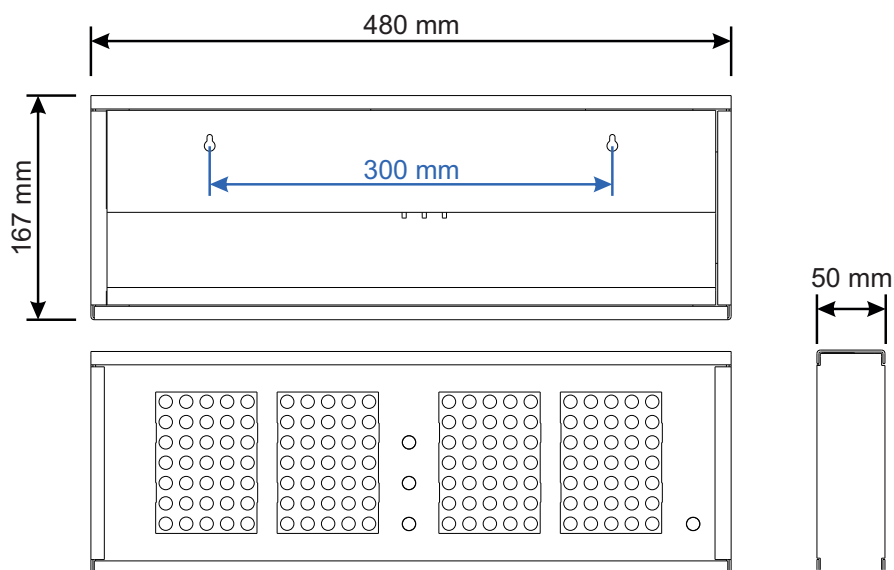

Dostupne izvedbe EDMS-a su:

- jednostrani sat

Namijena EDMS-a je za uporabu u bolnicama, školama, uredima, čekaonama, poštanskim uredima i sl.