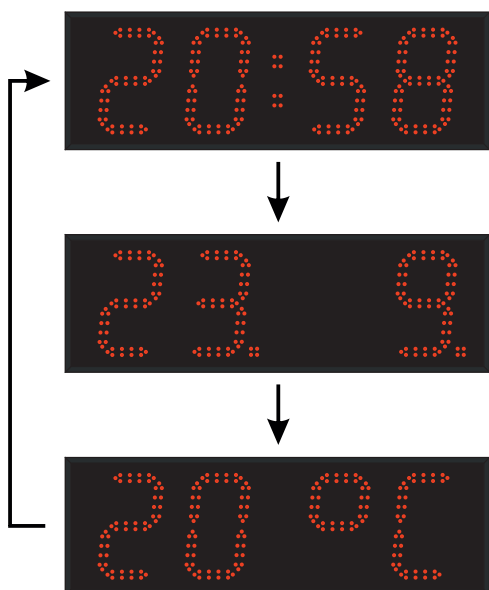

Dostupne izvedbe EDS-a su:

- jednostrani sat
- dvostrani sat

Namijena EDS-a je za uporabu u bolnicama, školama, uredima, čekaonama, poštanskim uredima i sl.