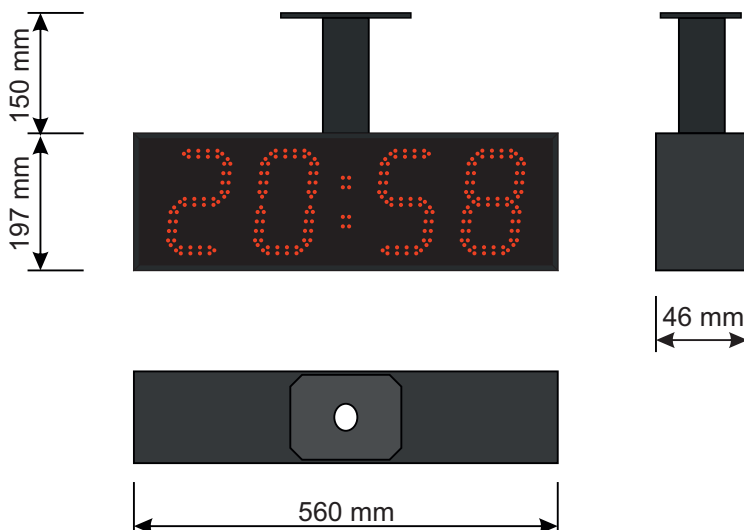

Dostupne izvedbe EDS-a su:

- jednostrani sat
- dvostrani sat

Namijena EDS-a je za uporabu u bolnicama, školama, uredima, čekaonama, poštanskim uredima i sl.