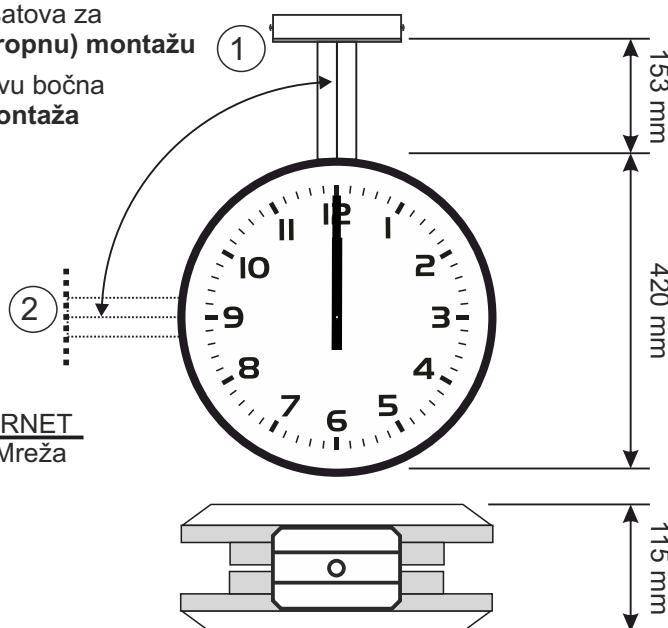

EAC1040PoE

Jednostrani analogni sat promjera 30cm s PoE Modulom

EAC2040PoE

Dvostrani analogni sat promjera 30cm s PoE Modulom

Osobine:

- Jednostrana i dvostrana izvedba analognog sata
- Promjer sata 40 cm
- Jednostavna montaža na zid ili strop
- Spajanje na PoE Ethernet mrežu
- NTP sinkronizacija
- Upravljanje putem web sučelja
- Stupanj zaštite IP40.

EAC analogni sat prikazuje sate i minute, namijenjeni su za unutarnju uporabu u bolnicama, školama, uredima, poštama, itd.

Upravljanje EAC analognim satovima vrši se pomoću web sučelja, koje je integrirano na samom PoE modulu unutar sata. Sinkronizacija sata s NTP server je automatski podešena.

EAC2040 analogni sat namijenjen je za viseću stropnu ili bočnu zidnu montažu.

Izvedbe EAC analognih satova su:
- EAC 1040 jednostrani sat
- EAC 2040 dvostrani sat

- 1 Isporuka satova za viseću(stropnu) montažu
- 2 Po zahtjevu bočna (zidna) montaža