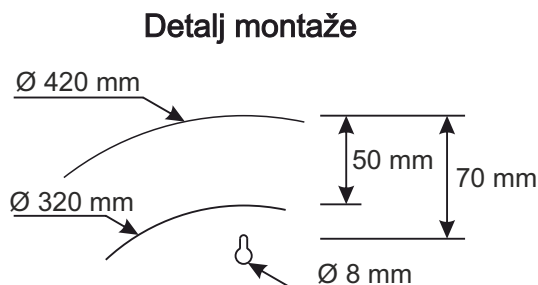

Detalj montaže