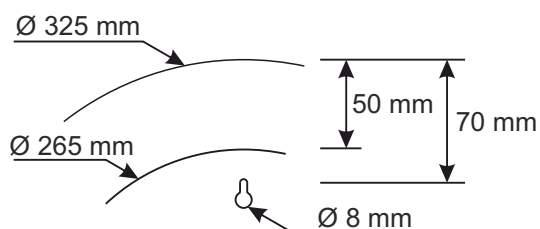

Detalj montaže