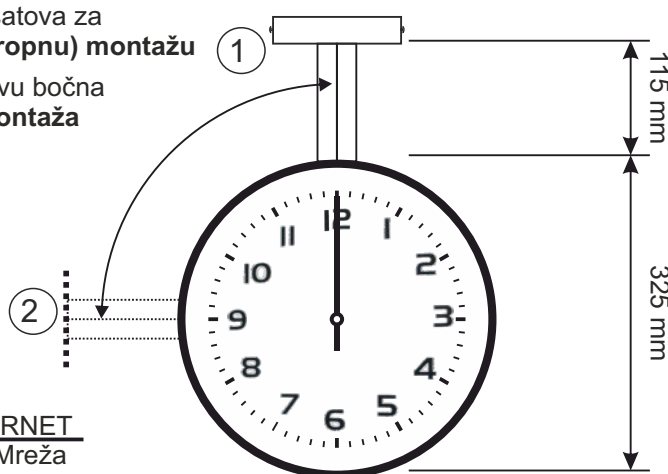

## Osobine:

- Jednostrana i dvostrana izvedba analognog sata
- Promjer sata 30 cm
- Jednostavna montaža na zid ili strop
- Spajanje na PoE Ethernet mrežu
- NTP sinkronizacija
- Upravljanje putem web sučelja
- Stupanj zaštite IP40.

EAC analogni sat prikazuje sate i minute, namijenjeni su za unutarnju uporabu u bolnicama, školama, uredima, poštama, itd.

Upravljanje EAC analognim satovima vrši se pomoću web sučelja, koje je integrirano na samom PoE modulu unutar sata. Sinkronizacija sata s NTP server je automatski podešena.

EAC2030 analogni sat namijenjen je za viseću stropnu ili bočnu zidnu montažu.

Izvedbe EAC analognih satova su:  
- EAC1030 jednostrani sat  
- EAC2030 dvostrani sat

ETHERNET  
PoE Mreža

- 1 Isporuka satova za viseću(stropnu) montažu
- 2 Po zahtjevu bočna (zidna) montaža

## Detalj montaže