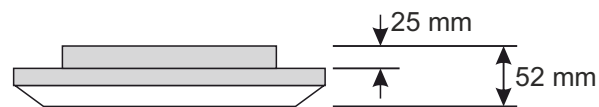

EAC1030PoE

Jednostrani analogni sat promjera 30cm s PoE Modulom

EAC2030PoE

Dvostrani analogni sat promjera 30cm s PoE Modulom

Osobine:

- Jednostrana i dvostrana izvedba analognog sata
- Promjer sata 30 cm
- Jednostavna montaža na zid ili strop
- Spajanje na PoE Ethernet mrežu
- NTP sinkronizacija
- Upravljanje putem web sučelja
- Stupanj zaštite IP40.

EAC analogni sat prikazuje sate i minute, namijenjeni su za unutarnju uporabu u bolnicama, školama, uredima, poštama, itd.

Upravljanje EAC analognim satovima vrši se pomoću web sučelja, koje je integrirano na samom PoE modulu unutar sata. Sinkronizacija sata s NTP server je automatski podešena.

EAC2030 analogni sat namijenjen je za viseću stropnu ili bočnu zidnu montažu.

Izvedbe EAC analognih satova su:
- EAC1030 jednostrani sat
- EAC2030 dvostrani sat

ETHERNET
PoE Mreža

1. 1 Isporuka satova za viseću(stropnu) montažu
2. 2 Po zahtjevu bočna (zidna) montaža

Detalj montaže

Detalj montaže