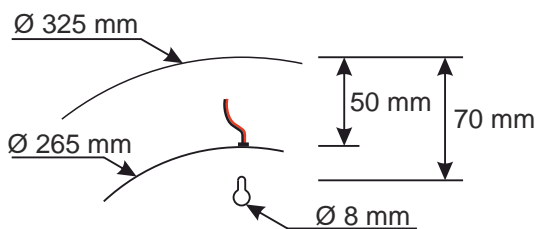

Detalj montaže: