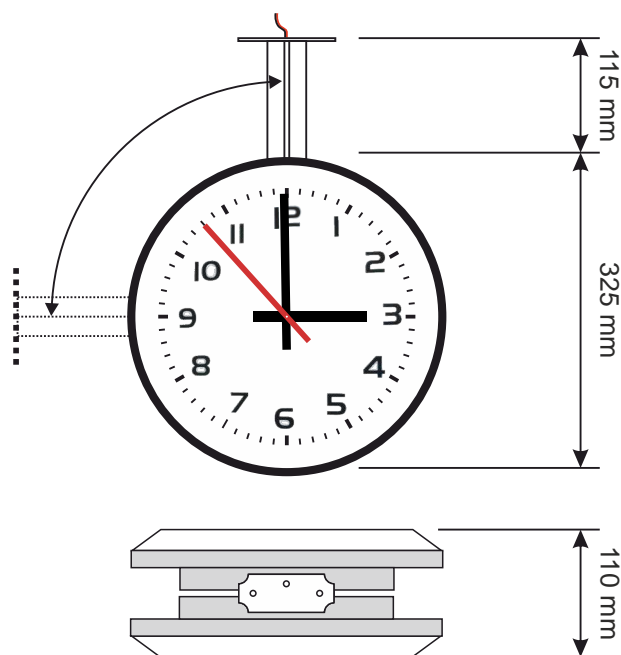

Detalj montaže: