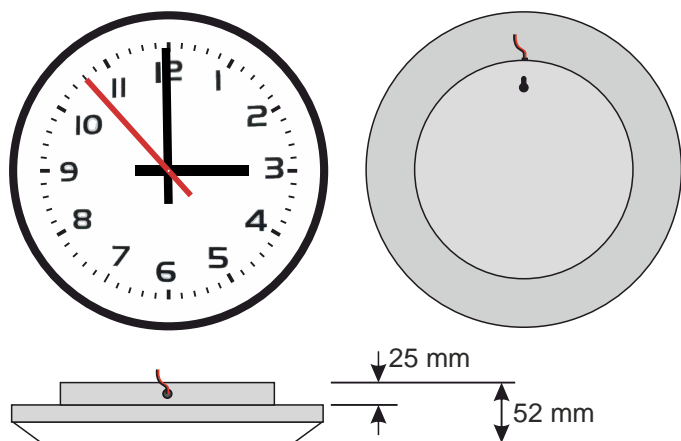

## EAS1030s

Jednostrani analogni sat promjera 30cm

## EAS2030s

Dvostrani analogni sat promjera 30cm

### Osobine:

Jednostrana i dvostrana izvedba analognog sata  
 Promjer sata 30cm  
 Jednostavna montaža na zid ili strop  
 Upravljanje putem mati nog sata  
 Stupanj zaštite IP40.

EAS analogni sat prikazuje sate, minute i sekunde, namijenjeni su za unutarnju uporabu u bolnicama, školama, uredima, poštama, itd.

Upravljanje EAS analognim satovima vrši se pomoću mati nog sata ( EMC2013IP, EMC2013S, EMC2013RS ), impulsima od 24 VDC.

EAS2030s analogni sat namijenjen je za više u stropnu ili boju zidnu montažu.

Izvedbe EAS analognih satova su:  
 - EAS1030s jednostrani sat  
 - EAS2030s dvostrani sat