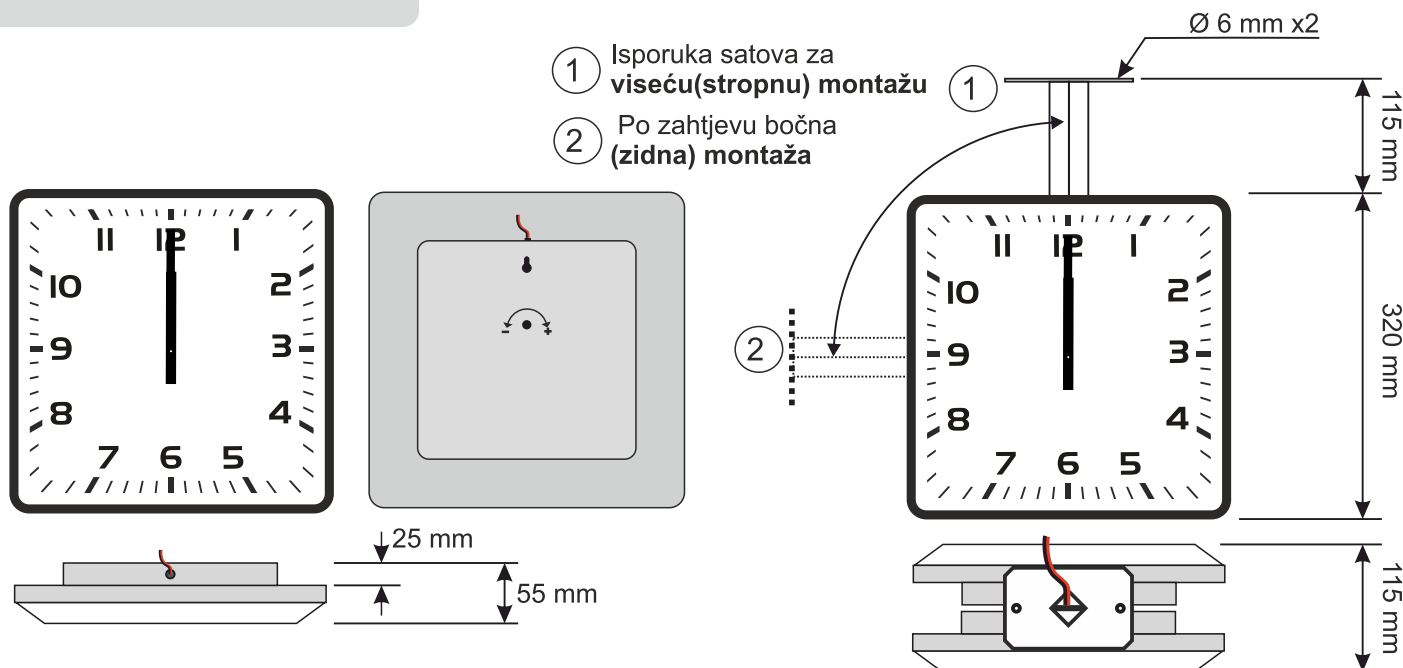

EAC1030R

Jednostrani analogni sat dimenzija 32 × 32 cm

EAC2030R

Dvostrani analogni sat dimenzija 32 × 32 cm

Osobine:

- Jednostrana i dvostrana izvedba analognog sata
- Dimenzije sata 32×32 cm
- Jednostavna montaža na zid ili strop
- Upravljanje putem matičnog sata
- Stupanj zaštite IP40.

EAC analogni sat prikazuje sate i minute, namijenjeni su za unutarnju uporabu u bolnicama, školama, uredima, poštama, itd.

Upravljanje EAC analognim satovima vrši se pomoću matičnog sata (EMC2013D, EMC2013S), impulsima od 24 VDC.

EAC2030R analogni sat namijenjen je za viseću stropnu ili bočnu zidnu montažu.

Izvedbe EAS analognih satova su:
 - EAC1030R jednostrani sat
 - EAC2030R dvostrani sat

Detalj montaže

Detalj montaže

Žice spajati boja na boju