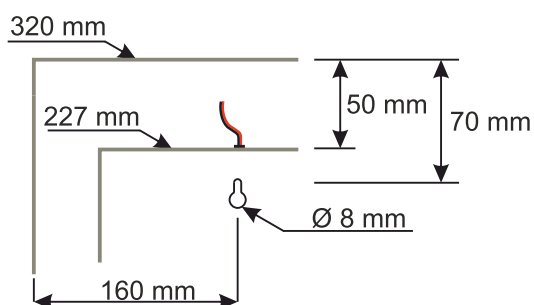

EAC1030R

Jednostrani analogni sat dimenzija 32 × 32 cm

EAC2030R

Dvostrani analogni sat dimenzija 32 × 32 cm

Osobine:

- Jednostrana i dvostrana izvedba analognog sata
- Dimenzije sata 32×32 cm
- Jednostavna montaža na zid ili strop
- Upravljanje putem matičnog sata
- Stupanj zaštite IP40.

EAC analogni sat prikazuje sate i minute, namijenjeni su za unutarnju uporabu u bolnicama, školama, uredima, poštama, itd.

Upravljanje EAC analognim satovima vrši se pomoću matičnog sata (EMC2013D, EMC2013S), impulsima od 24 VDC.

EAC2030R analogni sat namijenjen je za viseću stropnu ili bočnu zidnu montažu.

Izvedbe EAS analognih satova su:
 - EAC1030R jednostrani sat
 - EAC2030R dvostrani sat

Detalj montaže

Detalj montaže

Žice spajati boja na boju