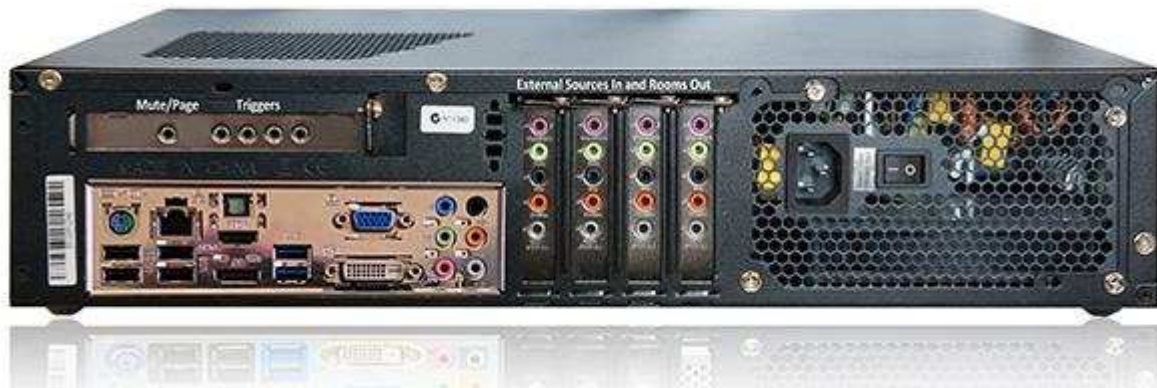

CasaTunes®

music by the roomful

Home Audio Systems | Multi-room music systems

CasaTunes (CT) muzički sustavi – za glazbu u svakoj prostoriji

Pregled modela

1. CT-3

- 3 žičane prostorije (analogni izlaz)
- 5 bežičnih prostorija (CasaTunes Air – Apple AirPlay)
- 3 *playera* (3 različita istovremena izvora glazbe)
- Tvrdi disk kapaciteta 320 GB
- Dimenzije : širina 350 mm, visina 99 mm, dubina 205 mm

CT-3, CT-4+ i CT-8+ - prednja strana

CT-3- stražnja strana

2. CT-4+

- 4 žičane prostorije (analogni izlaz) + 1 digitalni optički izlaz
- 5 bežičnih prostorija (CasaTunes Air – Apple AirPlay)
- 5 *playera* (5 različitih istovremenih izvora glazbe)
- Tvrdi disk kapaciteta 1000 GB
- 1 analogni ulaz
- Uključuje *trigger* karticu – sučelje za zvono, aktiviranje objava, paljenje pojačala, stišavanja glazbe
- Dimenzije : širina 350 mm, visina 99 mm, dubina 205 mm

CT-4+- stražnja strana

3. CT-8+

- 8 žičanih prostorija (analogni izlaz) + 1 digitalni optički izlaz
- 5 bežičnih prostorija (*CasaTunes Air – Apple AirPlay*)
- 9 *playera* (9 različitih istovremenih izvora glazbe)
- Tvrdi disk kapaciteta 1000 GB
- 2 analogna ulaza
- Uključuje *trigger* karticu – sučelje za zvono, aktiviranje objava, paljenje pojačala, stišavanja glazbe
- Dimenzije : širina 350 mm, visina 99 mm, dubina 205 mm

CT-12 i CT-16 - prednja strana

CT-12 i CT-16 - prednja strana

CT-12 - stražnja strana

5. CT-16

- 16 žičanih prostorija (analogni izlaz)
- 10 bežičnih prostorija (CasaTunes Air – Apple AirPlay)
- maksimalno ukupno 26 prostorija
- 16 *playera* (16 različitih istovremenih izvora glazbe)
- Tvrdi disk kapaciteta 1000 GB
- 5 analognih ulaza
- Uključuje *trigger* karticu – sučelje za zvono, aktiviranje objava, paljenje pojačala, stišavanja glazbe
- Dimenzije : širina 438 mm, visina 102 mm, dubina 343 mm