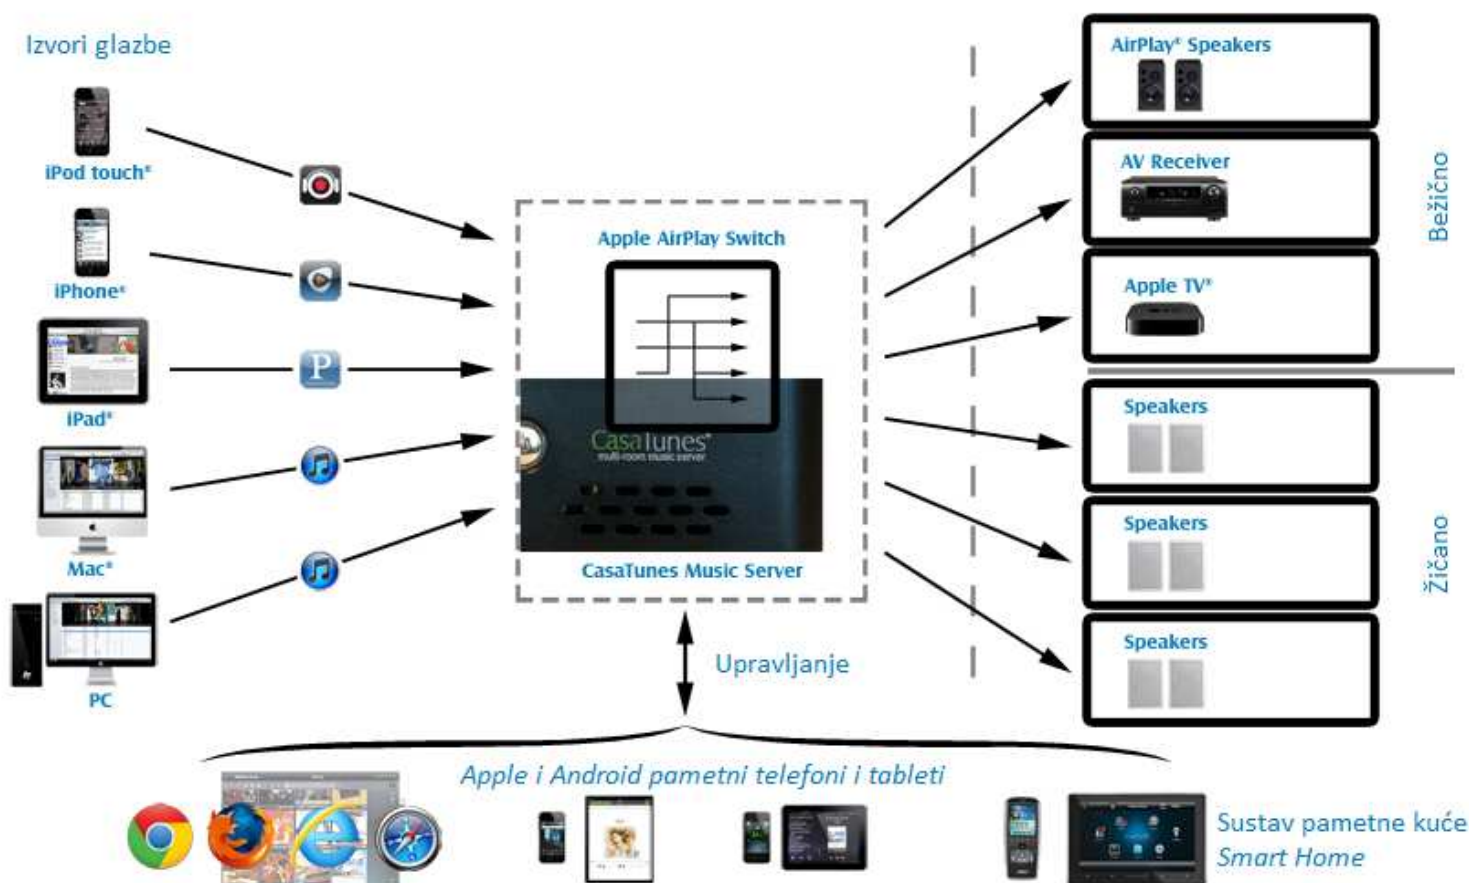

# CasaTunes®

music by the roomful

## Home Audio Systems | Multi-room music systems

*CasaTunes (CT)* muzički sustavi – za glazbu u svakoj prostoriji

- Različita ili ista glazba u svakoj prostoriji – prema vašem izboru
- Žičani sustavi : izvori zvuka i zvučnici spojeni kabelom sa centralnom jedinicom
- Bežični sustavi : povezivanje izvora zvuka i zvučnika putem računalne mreže ( LAN, Wi-Fi ) i *Apple AirPlay* tehnologije
- Upravljanje putem računala, pametnih telefona ili zidnih tipkovnica
- Mogućnost integracije sa *smarthome* sustavima ( pametna kuća )

## Što je to *Multi-Room* ?

*Multi-room* muzički sustav omogućuje slušanje glazbe u jednoj ili više prostorija. Obično se sastoji od više komponenti :

- Jedan ili više izvora glazbe ( npr. medijski poslužitelj – PC, reproduktori poput radijskog prijemnika ili CD *playera*, Internet radio, itd ... )
- Centralna komponenta koja preklapa ( preklopnik - *switch* ) izvore glazbe, tako da ih možete slušati u jednoj ili više prostorija
- Konverter digitalnog u analogni muzički signal koji se može spojiti sa pojačalima odnosno zvučnicima
- Pojačala i zvučnici za pojedine prostore

## Bežični sustav putem *Apple Airplay*

*Apple Airplay* tehnologija omogućuje bežično slanje i prijem muzičkog signala putem računalne mreže ( *Wi-Fi* ). To znači da muziku možete slušati direktno sa *Apple* ili drugih uređaja koji podržavaju *AirPlay* - jednostavno aktivirajte *AirPlay* i odaberite **CT** zonu ( prostoriju ) u kojoj želite slušati glazbu. Izbor glazbe i podešavanje glasnoće radite na samom uređaju, bez potrebe korištenjem drugih sučelja **CT** sustava. Možete i slati signal na *AirPlay* prijemnike ili zvučnike – nema potrebe za provlačenjem kabela do svih prostorija.